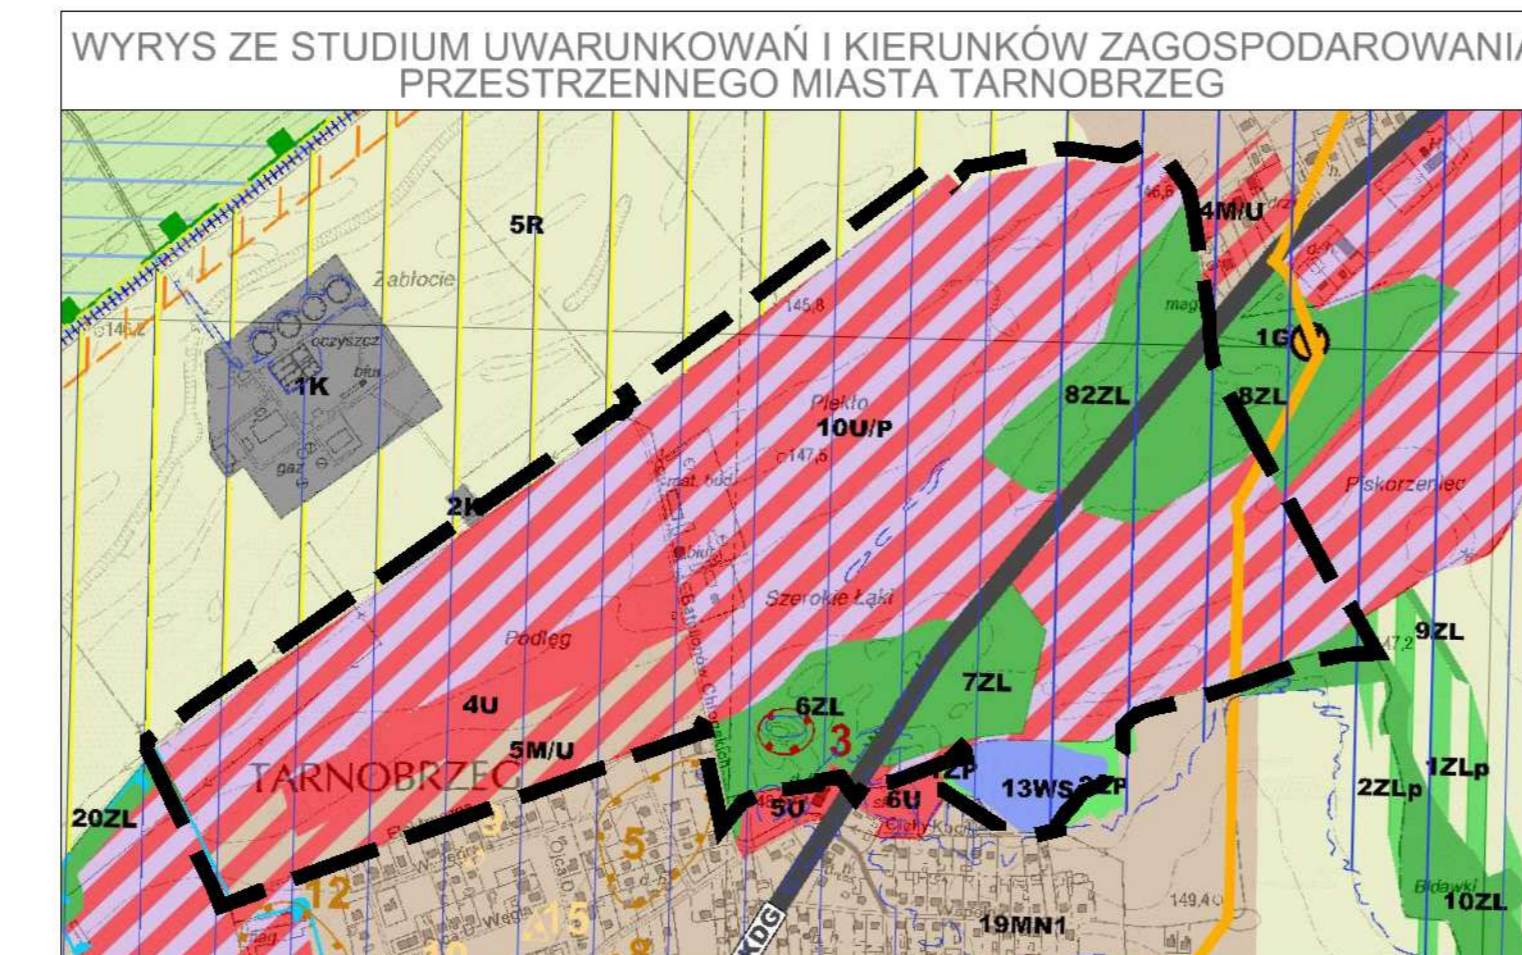

SKALA 1:1000