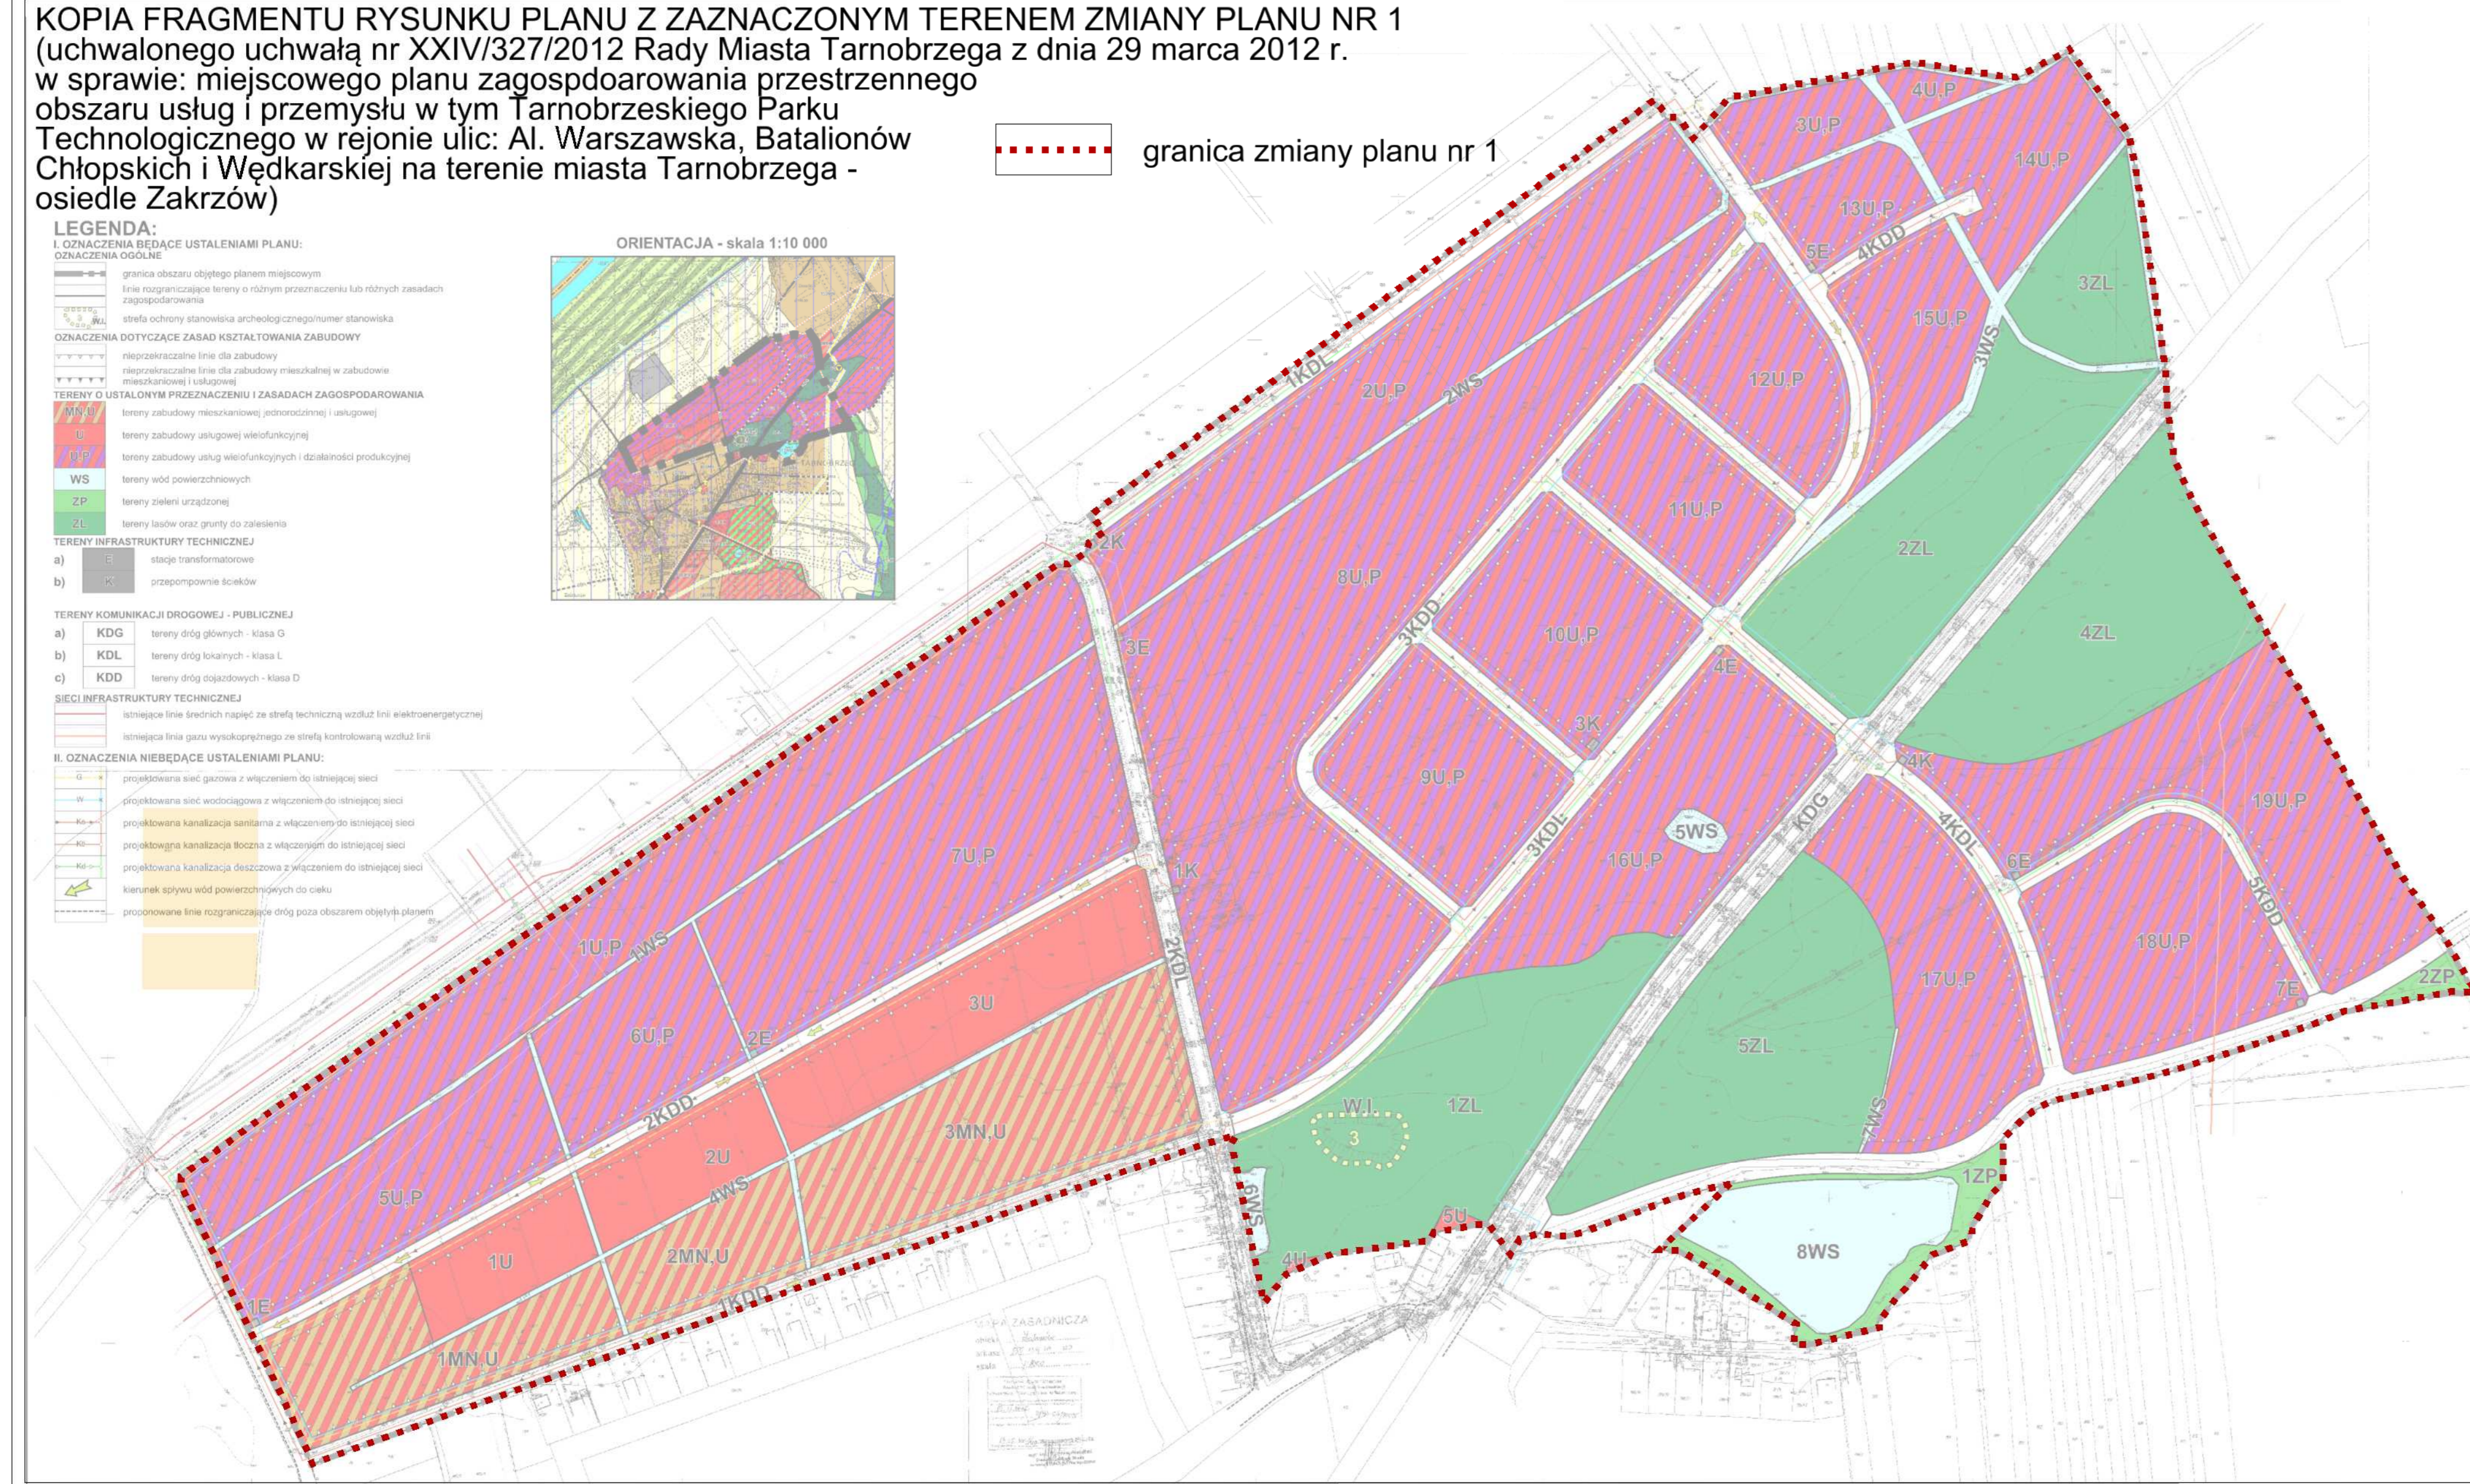

ZMIANA NR 1 MIEJSCOWEGO PLANU ZAGOSPODAROWANIA PRZESTRZENNEGO OBSZARU USŁUG I PRZEMYSŁU W TYM TARNOBRESKIEGO PARKU TECHNOLOGICZNEGO W REJONIE ULIC: AL. WARSZAWSKA, BATALIONÓW CHŁOPSKICH I WEDKARSKIEJ NA TERENIE MIASTA TARNOBREZGA - OSIEDLE ZAKRZÓW

PROGNOZA ODDZIAŁYWANIA NA ŚRODOWISKO

KOPIA FRAGMENTU RYSUNKU PLANU Z ZAZNACZONYM TERENEM ZMIANY PLANU NR 1 (uchwalonego uchwałą nr XXIV/327/2012 Rady Miasta Tarnobrzega z dnia 29 marca 2012 r. w sprawie: miejscowego planu zagospodarowania przestrzennego obszaru usług i przemysłu w tym Tarnobrzęskiego Parku Technologicznego w rejonie ulic: Al. Warszawskiej, Batalionów Chłopskich i Wedkarskiej na terenie miasta Tarnobrzega - osiedle Zakrzów)