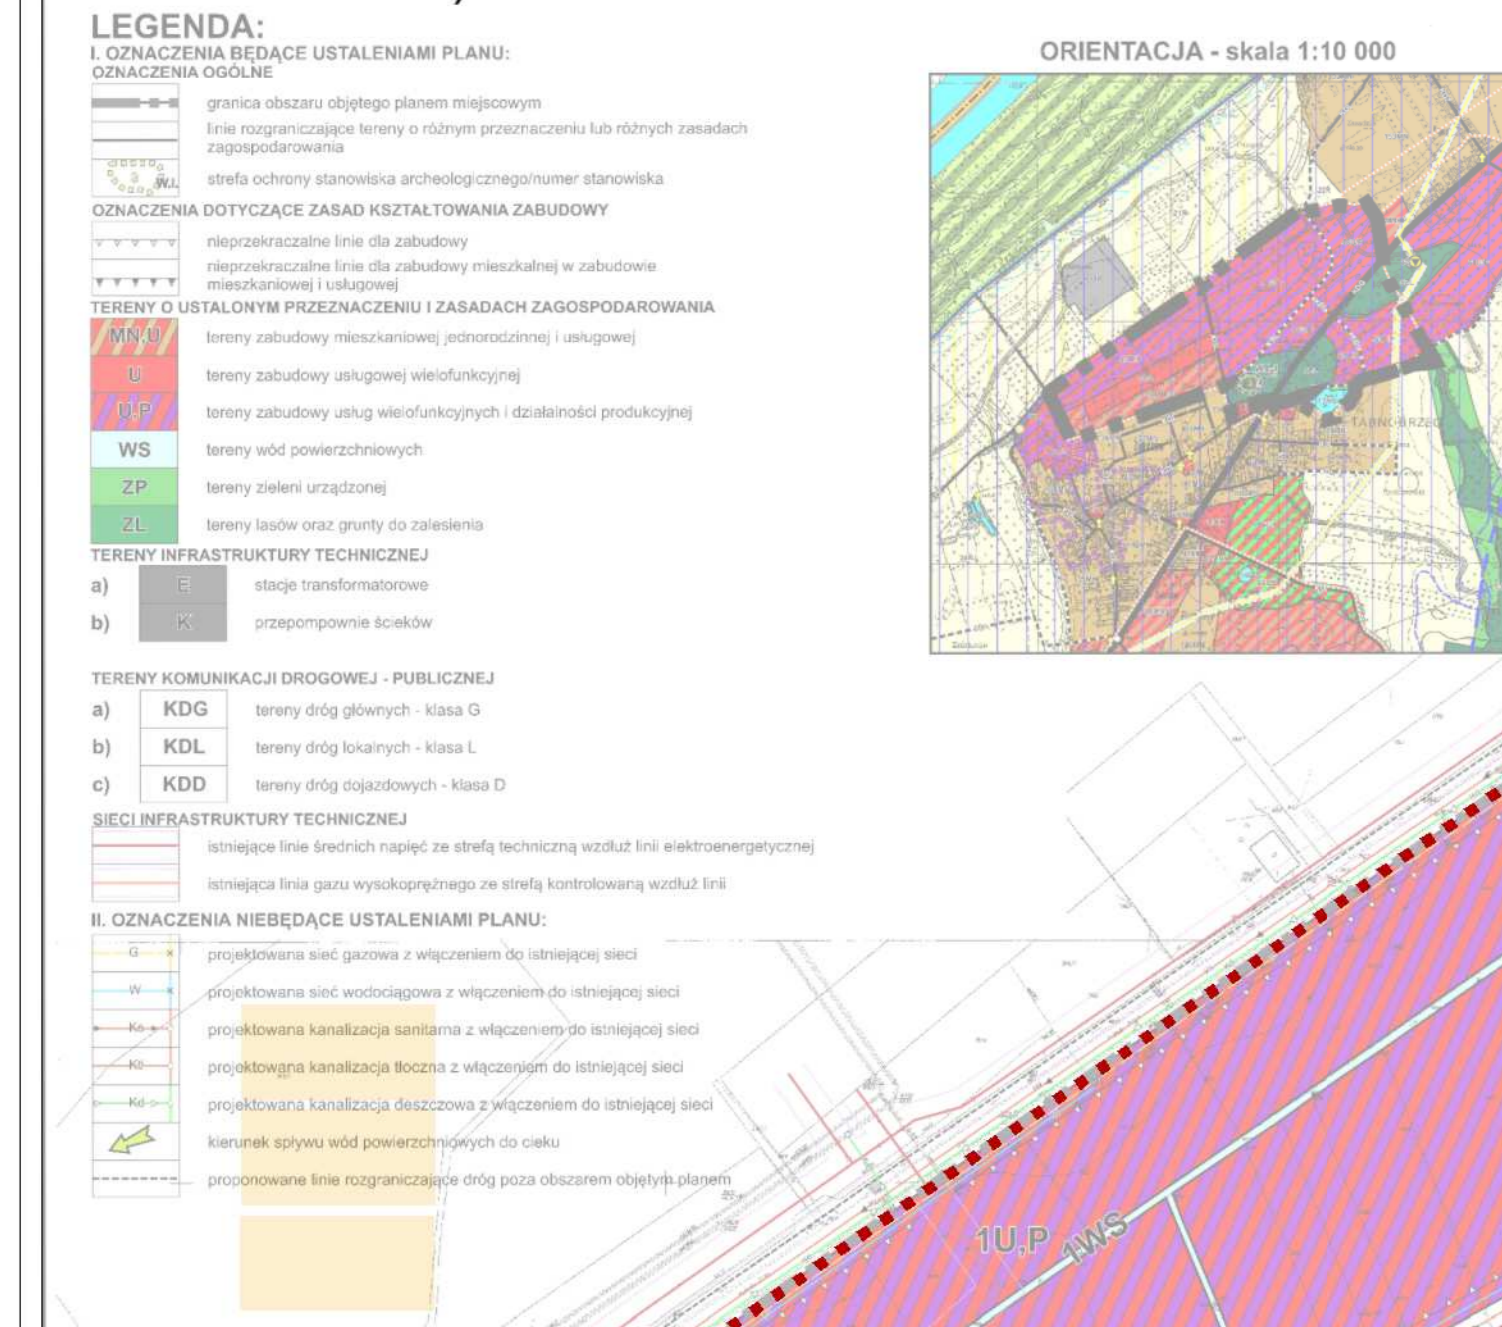

ZMIANA NR 1 MIEJSCOWEGO PLANU ZAGOSPODAROWANIA PRZESTRZENNEGO OBSZARU USŁUG I PRZEMYSŁU W TYM TARNOBRESKIEGO PARKU TECHNOLOGICZNEGO W REJONIE ULIC: AL. WARSZAWSKA, BATALIONÓW CHŁOPSKICH I WEDKARSKIEJ NA TERENIE MIASTA TARNOBREZGA - OSIEDLE ZAKRZÓW

PROGNOZA ODDZIAŁYWANIA NA ŚRODOWISKO

KOPIA FRAGMENTU RYSUNKU PLANU Z ZAZNACZONYM TERENEM ZMIANY PLANU NR 1 (uchwalonego uchwałą nr XXIV/327/2012 Rady Miasta Tarnobrzega z dnia 29 marca 2012 r. w sprawie: miejscowego planu zagospodarowania przestrzennego obszaru usług i przemysłu w tym Tarnobrzęskiego Parku Technologicznego w rejonie ulic: Al. Warszawskiej, Batalionów Chłopskich i Wedkarskiej na terenie miasta Tarnobrzega - osiedle Zakrzów)